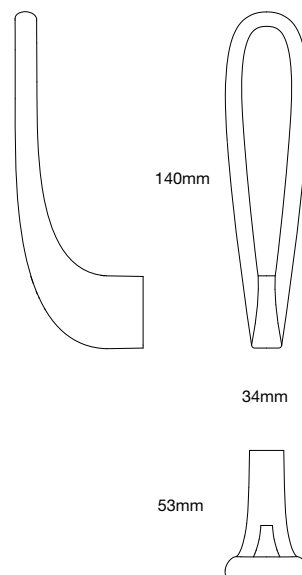

OOK

BY SIMONE VIOLA

Ook | 7231

ZN1
Polished Chrome

ML368
Coffee

ITT1
Chrome

ITT4
Nickel